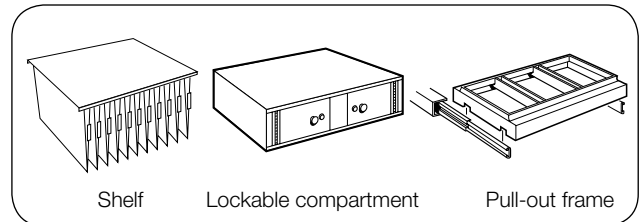

Secure DIN

Models

SLGB.1005.R11

Product data

Model	Article No.	External dimensions (mm)			Internal dimensions (mm)			Volume (litres)	Weight (kg)	Shelf (qty)
		Height	Width	Depth	Height	Width	Depth			
DIN-size 1	SL00300	1500	700	550	1290	585	430	325	95	3
DIN-size 2	SL00301	1950	700	550	1780	585	430	450	120	4
DIN-size 3	SL00302	1950	950	550	1780	835	430	640	150	4
DIN-size 4	SL00303	1950	1260	550	1780	1145	430	880	200	4

Interior fittings

Shelf	Article No.	Dimensions (mm)		
		Height	Width	Depth
DIN-size 1 / 2	SL00350	30	590	400
DIN-size 3	SL00353	30	840	400
DIN-size 4	SL00356	30	1115	400

Lockable compartment	Article No.	External dimensions (mm)			Internal dimensions (mm)		
		Height	Width	Depth	Height	Width	Depth
DIN-size 1 / 2	SL00351	420	560	400	335	530	335
DIN-size 3	SL00354	420	810	400	335	780	335
DIN-size 4	SL00357	420	1115	400	335	1095	335