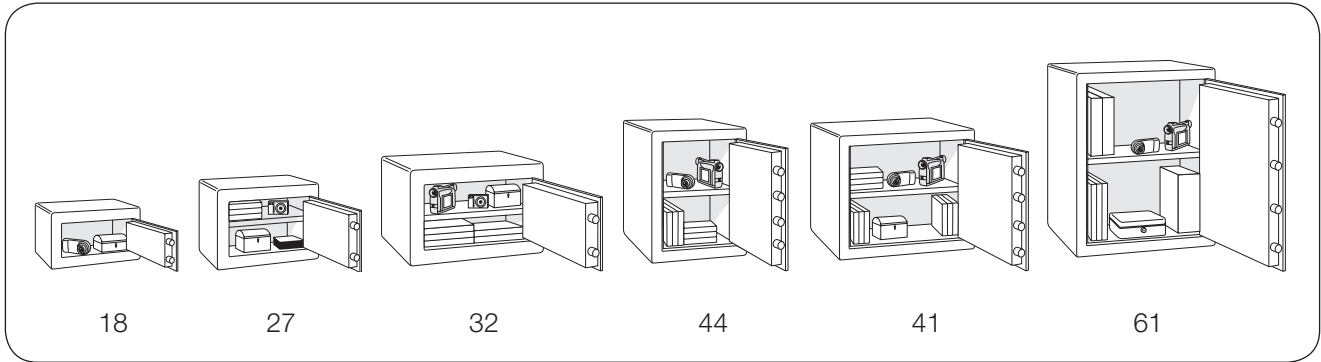

Secure Safe Trend II

Models

SLGB.1004.R5

Product data

Key lock

Model	Article No.	External dimensions (mm)			Internal dimensions (mm)			Volume (litres)	Weight (kg)	Shelf (qty)	Bolts (qty)
		Height	Width	Depth	Height	Width	Depth				
TII-18K	SL02500	180	310	205	100	230	110	3	16	–	2
TII-27K	SL02501	270	350	345	190	270	250	13	28	1	2
TII-32K	SL02502	320	440	395	240	360	300	26	45	1	2
TII-44K	SL02503	440	320	395	360	240	300	26	45	1	4
TII-41K	SL02504	410	460	395	330	380	300	38	54	1	4
TII-61K	SL02505	610	460	395	530	380	300	60	73	1	4

Electronic lock

Model	Article No.	External dimensions (mm)			Internal dimensions (mm)			Volume (litres)	Weight (kg)	Shelf (qty)	Bolts (qty)
		Height	Width	Depth	Height	Width	Depth				
TII-27E	SL02507	270	350	345	190	270	250	13	28	1	2
TII-32E	SL02508	320	440	395	240	360	300	26	45	1	2
TII-44E	SL02509	440	320	395	360	240	300	26	45	1	4
TII-41E	SL02510	410	460	395	330	380	300	38	54	1	4
TII-61E	SL02511	610	460	395	530	380	300	60	73	1	4